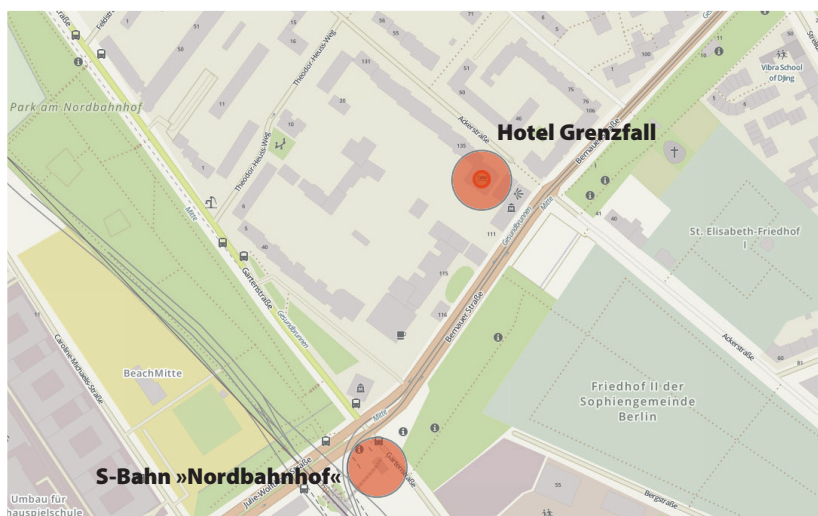

HERZLICH WILLKOMMEN!

SO ERREICHEN SIE UNS
MIT DEN ÖFFENTLICHEN VERKEHRSMITTELN UND PKW

VOM FLUGHAFEN BER

Bahn: RE 7 oder RB14
Richtung: Hauptbahnhof
Umsteigen: Friedrichstraße
S-Bahn: S1, S2, S25
Richtung: Norden
Aussteigen: S Nordbahnhof
Fußweg: 300 m
Dauer: ca. 45 Minuten

VOM BERLINER HAUPTBAHNHOF

TRAM: M10
Richtung: Warschauer Straße
Aussteigen: Gedenkstätte Berliner Mauer
Fußweg: 50 m
Dauer: ca. 10 Minuten

ANREISE PER PKW:

- Autobahn A 100 Ausfahrt Wedding
- weiter auf der Seestraße bis Ecke Müllerstraße
- rechts in die Müllerstraße
- in die Liesenstraße (TOTAL Tankstelle) links abbiegen
- weiter bis Kreisverkehr
- an der 1. Ausfahrt rausfahren in die Gartenstraße
- an der 1. Kreuzung links in den Gartenplatz
- an der 1. Kreuzung rechts in die Ackerstraße
- Bis zum Ende durchfahren (Hotel auf der rechten Seite)

FROM BERLIN HAUPTBAHNHOF (MAIN STATION)

TRAM: M10
direction: Warschauer Straße
exit at: Gedenkstätte Berliner Mauer
walk to the hotel: 50 m
total duration: approx. 10 minutes

ARRIVAL BY CAR:

- highway A 100 to exit "Wedding"
- follow the road up to the corner Seestraße/Muellerstraße
- turn right into Müllerstraße
- follow the road up to Liesenstraße (TOTAL gas station)
- turn left into Liesenstraße
- follow the road up to the roundabout and take the 1 exit
- follow the Gartenstr. up to the 1st junction
- turn left into Gartenplatz and take the 1st junction right
- follow the Ackerstraße up to the dead end
- the hotel is on the right side of the street