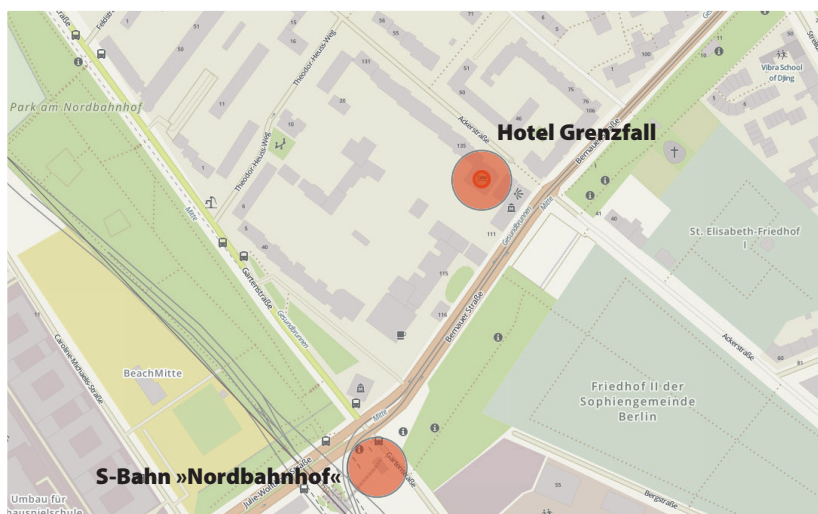

VOM BERLINER HAUPTBAHNHOF

TRAM: M10
Richtung: Warschauer Straße
Aussteigen: Gedenkstätte Berliner Mauer
Fußweg: 50 m
Dauer: ca. 10 Minuten

ANREISE PER PKW:

- Autobahn A 100 Ausfahrt Wedding
- weiter auf der Seestraße bis Ecke Müllerstraße
- rechts in die Müllerstraße
- in die Liesenstraße (TOTAL Tankstelle) links abbiegen
- weiter bis Kreisverkehr
- an der 1. Ausfahrt rausfahren in die Gartenstraße
- an der 1. Kreuzung links in den Gartenplatz
- an der 1. Kreuzung rechts in die Ackerstraße
- Bis zum Ende durchfahren (Hotel auf der rechten Seite)

FROM BER AIRPORT

train: RE 7 oder RB14
direction: Hauptbahnhof
change at: Friedrichstraße
train: S1, S2, S25
direction: northern
exit at: S Nordbahnhof
walk to the hotel: 300 m
total duration: approx. 45 minutes

FROM BERLIN HAUPTBAHNHOF (MAIN STATION)

TRAM: M10
direction: Warschauer Straße
exit at: Gedenkstätte Berliner Mauer
walk to the hotel: 50 m
total duration: approx. 10 minutes

ARRIVAL BY CAR:

- highway A 100 to exit "Wedding"
- follow the road up to the corner Seestraße/Muellerstraße
- turn right into Müllerstraße
- follow the road up to Liesenstraße (TOTAL gas station)
- turn left into Liesenstraße
- follow the road up to the roundabout and take the 1 exit
- follow the Gartenstr. up to the 1st junction
- turn left into Gartenplatz and take the 1st junction right
- follow the Ackerstraße up to the dead end
- the hotel is on the right side of the street